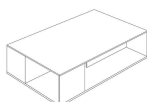

## SCHEMA'S

---

### SQUARE CORNER

60cm x 60cm H 42cm  
23,62" x 23,62" H 16,54"

60cm x 60cm H 70cm  
23,62" x 23,62" H 27,56"

### SQUARE CENTRAL

100cm x 100cm H 34cm  
39,37" x 39,37" H 13,39"

### RECTANGULAR CENTRAL

85cm x 125cm H 34cm  
33,46" x 49,21" H 13,39"