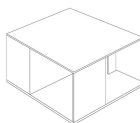

## SCHEMA'S

---

### SQUARE CORNER

60cm x 60cm H 42cm  
23,62" x 23,62" H 16,54"

60cm x 60cm H 70cm  
23,62" x 23,62" H 27,56"

### SQUARE CENTRAL

100cm x 100cm H 34cm  
39,37" x 39,37" H 13,39"

### RECTANGULAR CENTRAL

85cm x 125cm H 34cm  
33,46" x 49,21" H 13,39"